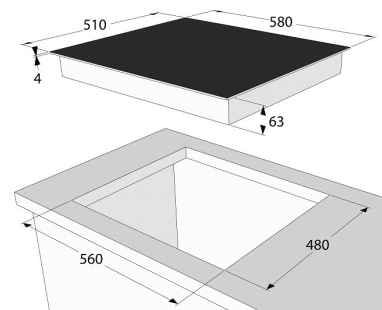

PIANO COTTURA AD INDUZIONE 60 CM 3 ZONE

COD: H6T38CN.000

EAN	0705632602324
Tipo Prodotto	Piano Cottura ad Induzione
Tipo di Controllo	Touch
Numero piastre a induzione	3
Materiale della superficie	Vetroceramica
Colore principale	Nero
Potenza Nominale	5600 W
Riduzione di Potenza	3500 W / 2800 W
Livelli di potenza	9
Tensione (V)	220/240
Frequenza (Hz)	50/60
Larghezza del prodotto	580
Profondità del prodotto	510
Altezza minima dell'incasso	63
Profondità minima dell'incasso	480
Larghezza minima dell'incasso	560
Altezza del prodotto	63
Peso netto (kg)	9