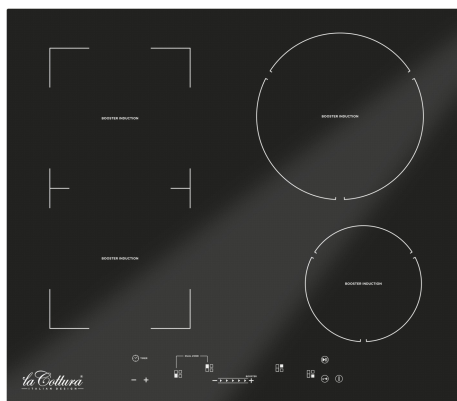

PIANO COTTURA AD INDUZIONE 60 CM 4 ZONE SLIDER BRIDGE

COD: H6S48CN.000

EAN	0705632602348
Tipo Prodotto	Piano Cottura ad Induzione
Tipo di Controllo	Slider
Numero piastre a induzione	4
Materiale della superficie	Vetroceramica
Colore principale	Nero
Potenza Nominale	6800 W
Riduzione di Potenza	6000 W / 3500 W / 2800 W
Livelli di potenza	9
Tensione (V)	220/240
Frequenza (Hz)	50/60
Larghezza del prodotto	580
Profondità del prodotto	510
Altezza minima dell'incasso	63
Profondità minima dell'incasso	480
Larghezza minima dell'incasso	560
Altezza del prodotto	63
Peso netto (kg)	9

FUNZIONI:

Booster per riscaldamento rapido

Funzione bridge verticale per pentole di grandi dimensioni

Spegnimento automatico di sicurezza

Indicatore calore residuo (H)

Interruttore di sicurezza

Sensore rilevamento pentola

Timer fine cottura