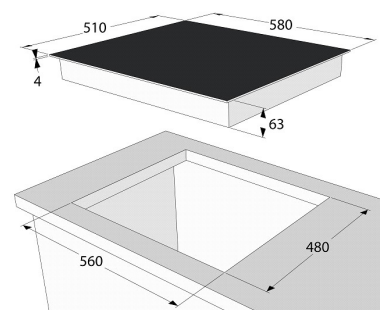

PIANO COTTURA AD INDUZIONE 60 CM 4 ZONE SLIDER BRIDGE

COD: H6S48CN.000

EAN	0705632602348
Tipo Prodotto	Piano Cottura ad Induzione
Tipo di Controllo	Slider
Numero piastre a induzione	4
Materiale della superficie	Vetroceramica
Colore principale	Nero
Potenza Nominale	6800 W
Riduzione di Potenza	6000 W / 3500 W / 2800 W
Livelli di potenza	9
Tensione (V)	220/240
Frequenza (Hz)	50/60
Larghezza del prodotto	580
Profondità del prodotto	510
Altezza minima dell'incasso	63
Profondità minima dell'incasso	480
Larghezza minima dell'incasso	560
Altezza del prodotto	63
Peso netto (kg)	9